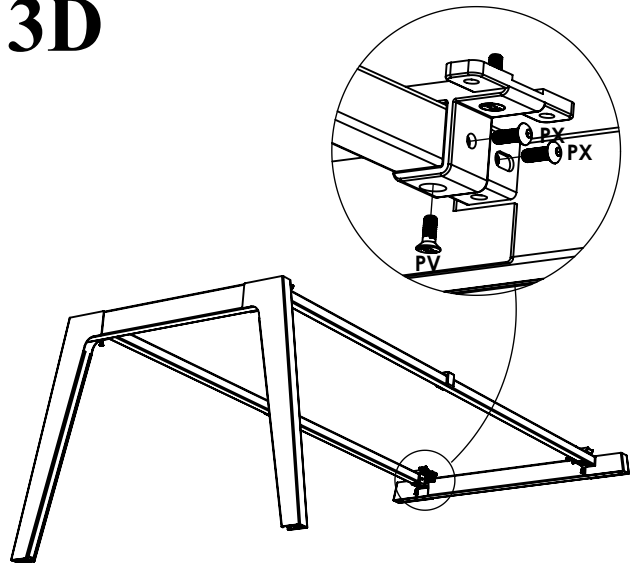

1D

OK x2

2D

⚠ Seulement pour long.160 et 180

YJ x2

YI x4

DROIT

x4	x8	x4	x2	x2	x2	x4			
Uniquement le 160 et 180		x2							
2.5m 1.5m	20 mn	x2					6	4	

3D

PV x4

PX x8

couleur	référence	identifiant
blanc	QUPE0218	A
gris ant.	QUPE0219	A
blanc	QUPE0216	C
gris ant.	QUPE0217	C

long.	référence	identifiant
1655	QUPE0134 1	B

4D

! ATTENTION AU SENS

5D

GAUCHE

PV M6x16 x4	PX M6x16 x8	YI x4	OK x2	OL x2	PP M8x30 x2	QO M6x25 x4			
Uniquement le 160 et 180		YJ x2							
2.5m x 1m	30 mn	x1				6	4		

2G

Seulement pour long. 160 et 180

couleur	référence	identifiant
blanc	QUPE0218	A
gris ant.	QUPE0219	A
blanc	QUPE0216	C
gris ant.	QUPE0217	C