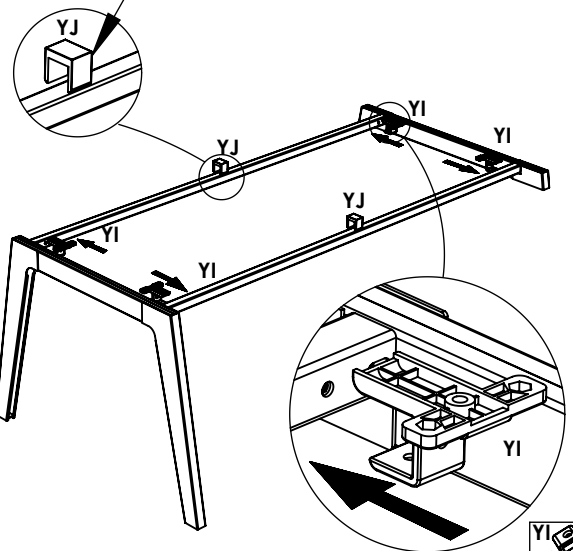

GAUCHE

PV M6x16 x4	PX M6x16 x8	YI x4	OK x2	OL x2	PP M8x30 x2	QO M6x25 x4			
Uniquement le 160 et 180		YJ x2							
2.5m x 1m	30 mn	x1				6	4		

2G

Seulement pour long. 160 et 180

couleur	référence	identifiant
blanc	QUPE0218	A
gris ant.	QUPE0219	A
blanc	QUPE0216	C
gris ant.	QUPE0217	C