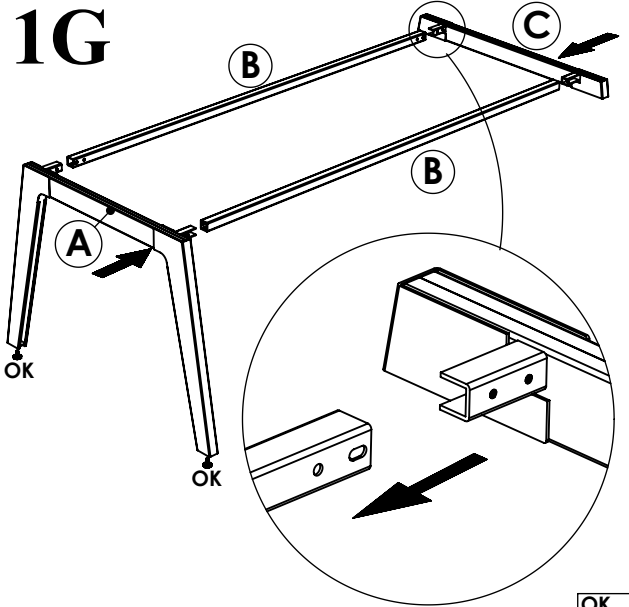

GAUCHE

PV M6x16 x4	PX M6x16 x8	YI x4	OK x2	OL x2	PP M8x30 x2	QO M6x25 x4			
Uniquement le 160 et 180		YJ x2							
2.5m x 1m	30 mn	x1				6	4		

2G

Seulement pour long. 160 et 180

couleur	référence	identifiant
blanc	QUPE0218	A
gris ant.	QUPE0219	A
blanc	QUPE0216	C
gris ant.	QUPE0217	C