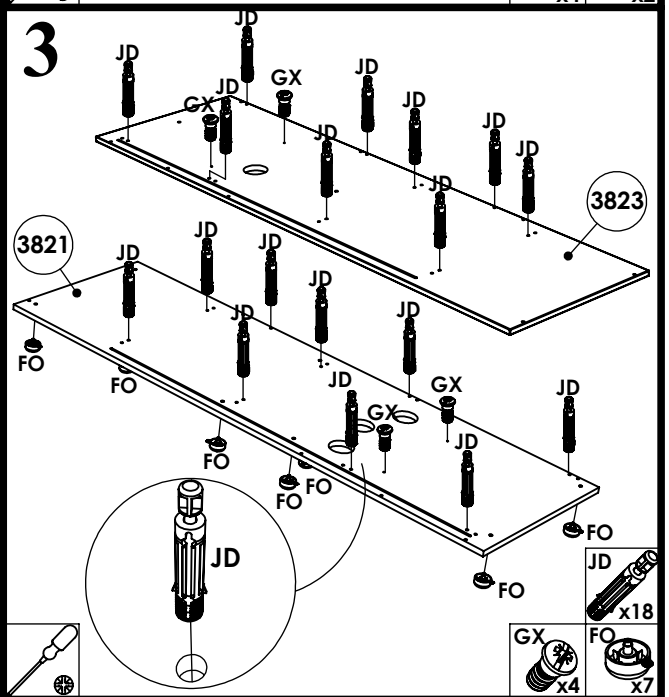

GAUCHE

PV M6x16 x4	PX M6x16 x8	YI x4	OK x2	OL x2	PP M8x30 x2	QO M6x25 x4			
Uniquement le 160 et 180		YJ x2							
2.5m x 1m	30 mn	x1				6	4		

2G

Seulement pour long. 160 et 180

couleur	référence	identifiant
blanc	QUPE0218	A
gris ant.	QUPE0219	A
blanc	QUPE0216	C
gris ant.	QUPE0217	C

UMTMA234 - -

AH 4x30 x8	AS x4	B 1/2mm x18	BG x8	BI x1	BX 3,5x15 x3	C 8x35 x36	CA x1	EC x1
FO x7	GX x4	JD x18	HG x2	KU x2	SA M4x25 x1	VF x1		
2.5m 1.5m 40 mn	x 2							

XOTMA230--4

10

11

12

BG
x8

13

UMTMA235 - -

AH 4x30 x8	AS x4	B 2mm x18	BG x8	BI x1	BX 3,5x15 x3	C 8x35 x36	CA x1	EC x1
FO x7	GX x4	JD x18	HG x2	KU x2	SA M4x25 x1	VF x1		
2,5m 1,5m	40 mn	x 2						

10

11

12

13