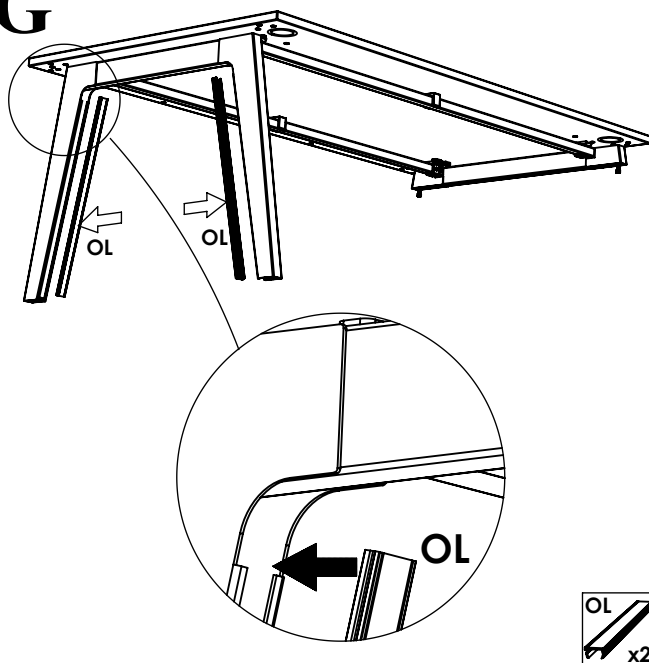

4G

! ATTENTION AU SENS

5G

6G

L'ensemble des composants de ce produit sont recyclables en fin de vie par un tri sélectif en déchèterie.

Pensez à recycler vos emballages
En fin d'usage, recycler votre meuble
Pour en savoir plus :
www.consignedetri.fr