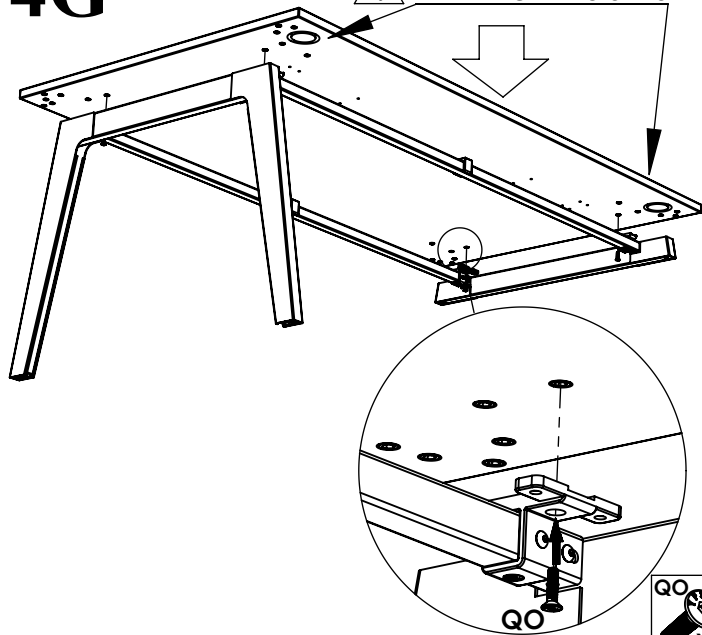

4G

! ATTENTION AU SENS