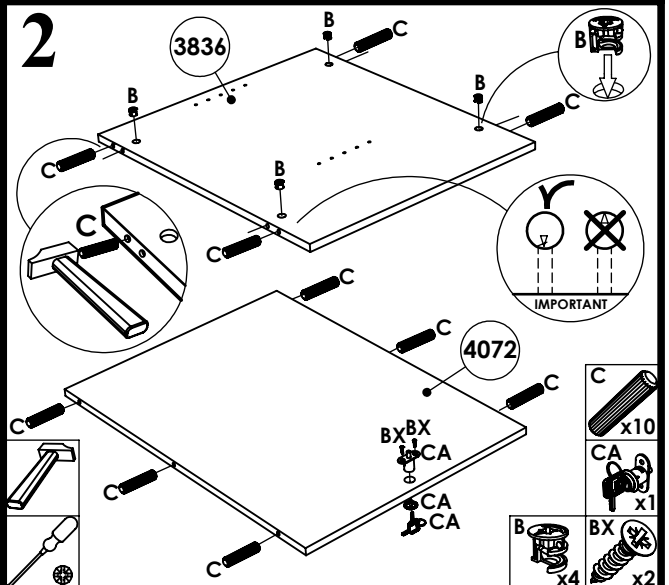

GAUCHE

PV M6x16 x4	PX M6x16 x8	YI x4	OK x2	OL x2	PP M8x30 x2	QO M6x25 x4			
Uniquement le 160 et 180		YJ x2							
2.5m x 1m	30 mn	x1				6	4		

2G

Seulement pour long. 160 et 180

couleur	référence	identifiant
blanc	QUPE0218	A
gris ant.	QUPE0219	A
blanc	QUPE0216	C
gris ant.	QUPE0217	C

UMTMA234 - -

AH 4x30 x8	AS x4	B 1/2mm x18	BG x8	BI x1	BX 3,5x15 x3	C 8x35 x36	CA x1	EC x1
FO x7	GX x4	JD x18	HG x2	KU x2	SA M4x25 x1	VF x1		
2.5m 1.5m 40 mn	x 2							

XOTMA230--4

10

11

12

BG
x8

13

UMTMA235 - -

AH 4x30 x8	AS x4	B 2mm x18	BG x8	BI x1	BX 3,5x15 x3	C 8x35 x36	CA x1	EC x1
FO x7	GX x4	JD x18	HG x2	KU x2	SA M4x25 x1	VF x1		
2,5m 1,5m	40 mn	x 2						

10

11

12

13