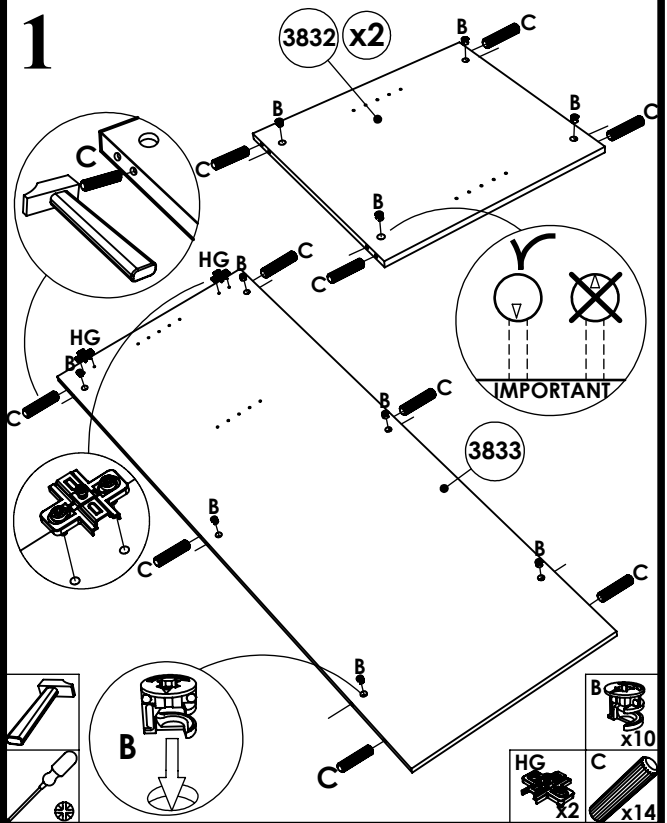

GAUCHE

PV M6x16 x4	PX M6x16 x8	YI x4	OK x2	OL x2	PP M8x30 x2	QO M6x25 x4			
Uniquement le 160 et 180		YJ x2							
2.5m x 1m	30 mn	x1				6	4		

2G

Seulement pour long. 160 et 180

couleur	référence	identifiant
blanc	QUPE0218	A
gris ant.	QUPE0219	A
blanc	QUPE0216	C
gris ant.	QUPE0217	C

UMTMA234 - -

AH 4x30 x8	AS x4	B 1/2mm x18	BG x8	BI x1	BX 3,5x15 x3	C 8x35 x36	CA x1	EC x1
FO x7	GX x4	JD x18	HG x2	KU x2	SA M4x25 x1	VF x1		
2.5m 1.5m 40 mn	x 2							

XOTMA230--4

10

11

12

BG
x8

13

UMTMA235 - -

AH 4x30 x8	AS x4	B 2mm x18	BG x8	BI x1	BX 3,5x15 x3	C 8x35 x36	CA x1	EC x1
FO x7	GX x4	JD x18	HG x2	KU x2	SA M4x25 x1	VF x1		
2,5m 1,5m	40 mn	x 2						

10

11

12

13