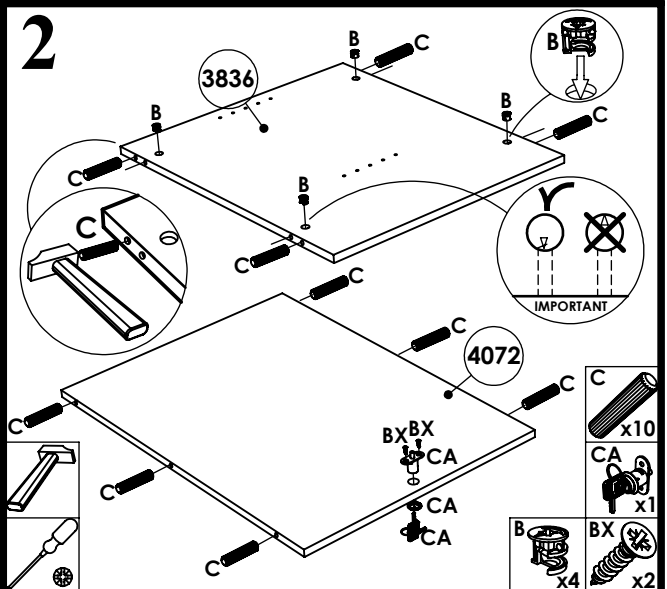

GAUCHE

PV M6x16 x4	PX M6x16 x8	YI x4	OK x2	OL x2	PP M8x30 x2	QO M6x25 x4			
Uniquement le 160 et 180		YJ x2							
2.5m x 1m	30 mn	x1				6	4		

2G

Seulement pour long. 160 et 180

couleur	référence	identifiant
blanc	QUPE0218	A
gris ant.	QUPE0219	A
blanc	QUPE0216	C
gris ant.	QUPE0217	C

UMTMA234 - -

AH 4x30 x8	AS x4	B 1/2mm x18	BG x8	BI x1	BX 3,5x15 x3	C 8x35 x36	CA x1	EC x1
FO x7	GX x4	JD x18	HG x2	KU x2	SA M4x25 x1	VF x1		
2.5m 1.5m 40 mn	x 2							

XOTMA230--4

10

11

12

BG
x8

13

UMTMA235 - -

AH 4x30 x8	AS x4	B 2mm x18	BG x8	BI x1	BX 3,5x15 x3	C 8x35 x36	CA x1	EC x1
FO x7	GX x4	JD x18	HG x2	KU x2	SA M4x25 x1	VF x1		
2,5m 1,5m	40 mn	x 2						

10

11

12

13