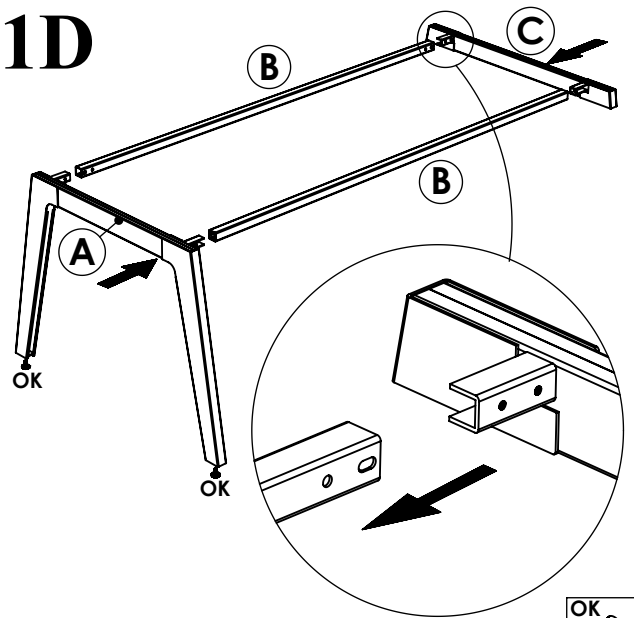

1D

OK x2

2D

⚠ Seulement pour long.160 et 180

YJ x2

YI x4

DROIT

x4	x8	x4	x2	x2	x2	x4			
Uniquement le 160 et 180		x2							
2.5m 1.5m	20 mn	x2					6	4	

3D

PV x4

PX x8

couleur	référence	identifiant
blanc	QUPE0218	A
gris ant.	QUPE0219	A
blanc	QUPE0216	C
gris ant.	QUPE0217	C

long.	référence	identifiant
1655	QUPE0134 1	B

4D

! ATTENTION AU SENS

5D

GAUCHE

PV M6x16 x4	PX M6x16 x8	YI x4	OK x2	OL x2	PP M8x30 x2	QO M6x25 x4			
Uniquement le 160 et 180		YJ x2							
2.5m x 1m	30 mn	x1				6	4		

2G

Seulement pour long. 160 et 180

couleur	référence	identifiant
blanc	QUPE0218	A
gris ant.	QUPE0219	A
blanc	QUPE0216	C
gris ant.	QUPE0217	C