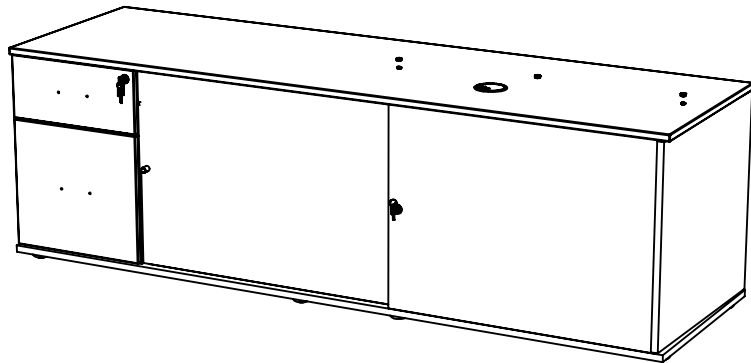

UMTMA235 - -

AH 4x30 x8	AS x4	B 2mm x18	BG x8	BI x1	BX 3,5x15 x3	C 8x35 x36	CA x1	EC x1
FO x7	GX x4	JD x18	HG x2	KU x2	SA M4x25 x1	VF x1		
2,5m 1,5m	40 mn	x 2