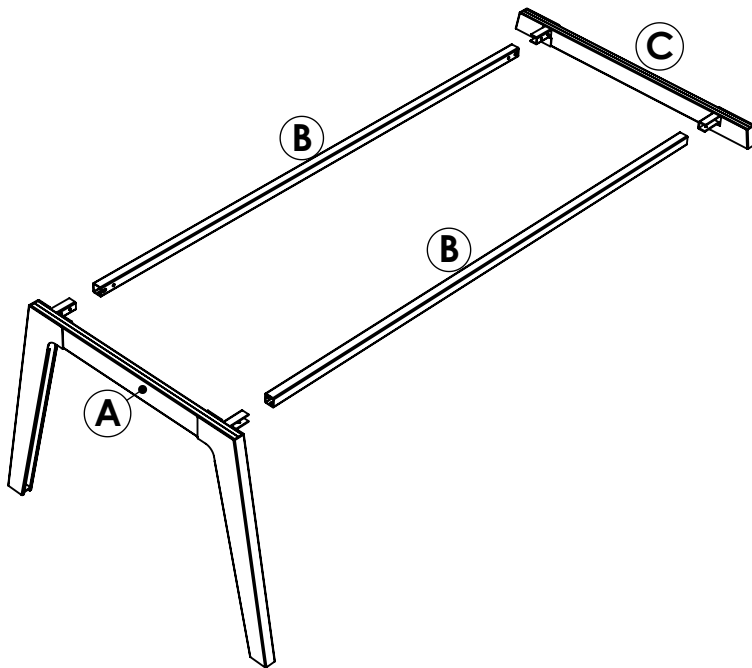

GAUCHE

PV M6x16 x4	PX M6x16 x8	YI x4	OK x2	OL x2	PP M8x30 x2	QO M6x25 x4			
Uniquement le 160 et 180		YJ x2							
2.5m x 1m	30 mn	x1				6	4		

2G

Seulement pour long. 160 et 180

couleur	référence	identifiant
blanc	QUPE0218	A
gris ant.	QUPE0219	A
blanc	QUPE0216	C
gris ant.	QUPE0217	C