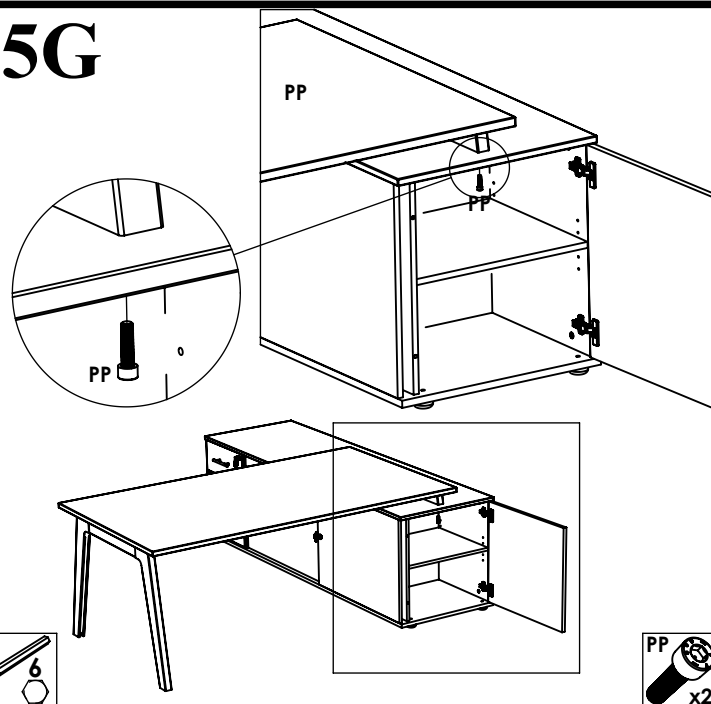

4G

! ATTENTION AU SENS

5G

6G

L'ensemble des composants de ce produit sont recyclables en fin de vie par un tri sélectif en déchèterie.

Pensez à recycler vos emballages
En fin d'usage, recycler votre meuble
Pour en savoir plus :
www.consignedetri.fr