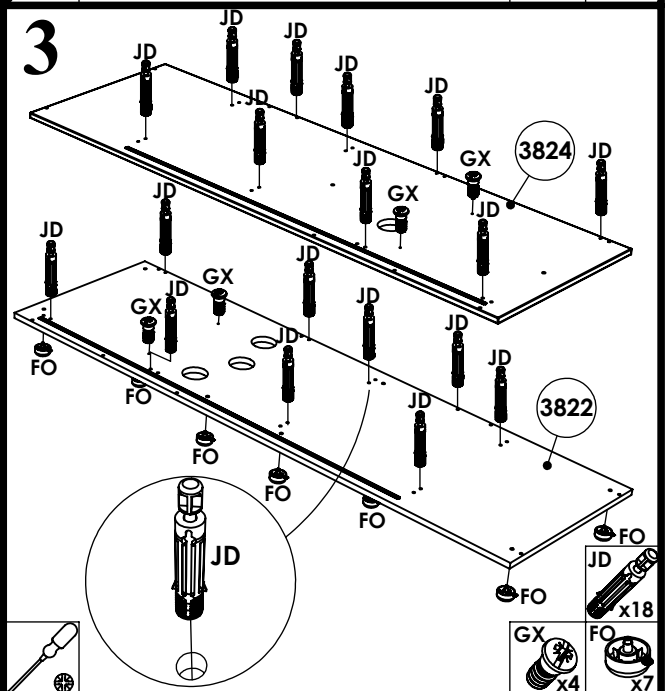

GAUCHE

PV M6x16 x4	PX M6x16 x8	YI x4	OK x2	OL x2	PP M8x30 x2	QO M6x25 x4			
Uniquement le 160 et 180		YJ x2							
2.5m x 1m	30 mn	x1				6	4		

2G

Seulement pour long. 160 et 180

couleur	référence	identifiant
blanc	QUPE0218	A
gris ant.	QUPE0219	A
blanc	QUPE0216	C
gris ant.	QUPE0217	C

UMTMA234 - -

AH 4x30 x8	AS x4	B 1/2mm x18	BG x8	BI x1	BX 3,5x15 x3	C 8x35 x36	CA x1	EC x1
FO x7	GX x4	JD x18	HG x2	KU x2	SA M4x25 x1	VF x1		
2.5m 1.5m 40 mn	x 2							

XOTMA230--4

10

11

12

BG
x8

13

UMTMA235 - -

AH 4x30 x8	AS x4	B 2mm x18	BG x8	BI x1	BX 3,5x15 x3	C 8x35 x36	CA x1	EC x1
FO x7	GX x4	JD x18	HG x2	KU x2	SA M4x25 x1	VF x1		
2,5m 1,5m	40 mn	x 2						

10

11

12

13