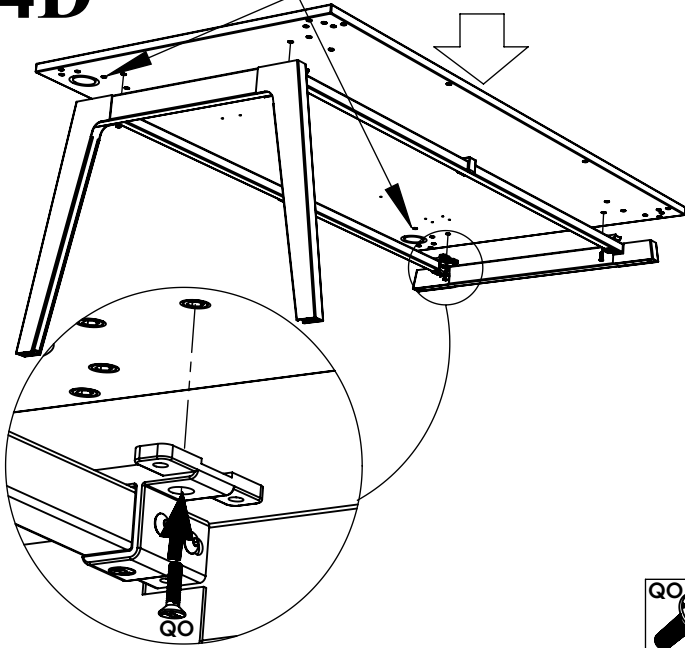

1D

OK x2

2D

⚠ Seulement pour long.160 et 180

YJ x2

YI x4

DROIT

x4	x8	x4	x2	x2	x2	x4			
Uniquement le 160 et 180		x2							
2.5m 1.5m	20 mn	x2					6	4	

3D

PV x4

PX x8

couleur	référence	identifiant
blanc	QUPE0218	A
gris ant.	QUPE0219	A
blanc	QUPE0216	C
gris ant.	QUPE0217	C

long.	référence	identifiant
1655	QUPE0134 1	B

4D

! ATTENTION AU SENS

5D

GAUCHE

PV M6x16 x4	PX M6x16 x8	YI x4	OK x2	OL x2	PP M8x30 x2	QO M6x25 x4			
Uniquement le 160 et 180		YJ x2							
2.5m x 1m	30 mn	x1				6	4		

2G

Seulement pour long. 160 et 180

couleur	référence	identifiant
blanc	QUPE0218	A
gris ant.	QUPE0219	A
blanc	QUPE0216	C
gris ant.	QUPE0217	C