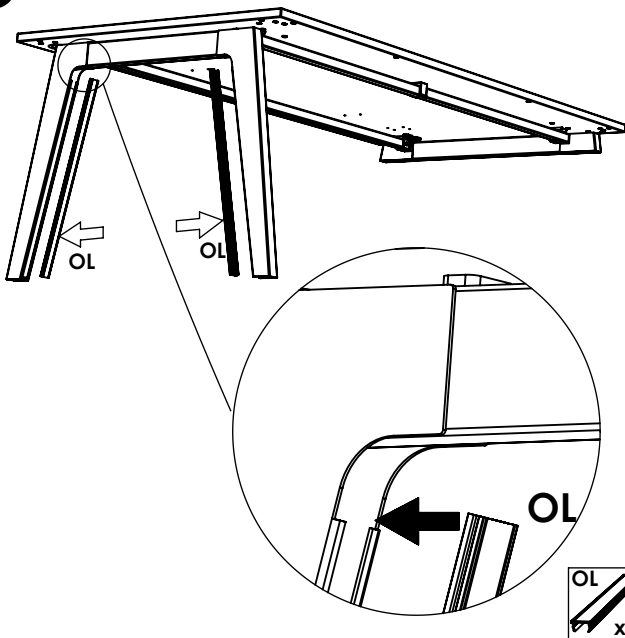

4D

! ATTENTION AU SENS

5D

6D

L'ensemble des composants de ce produit sont recyclables en fin de vie par un tri sélectif en déchèterie.

Pensez à recycler vos emballages
En fin d'usage, recycler votre meuble
Pour en savoir plus :
www.consignedetri.fr