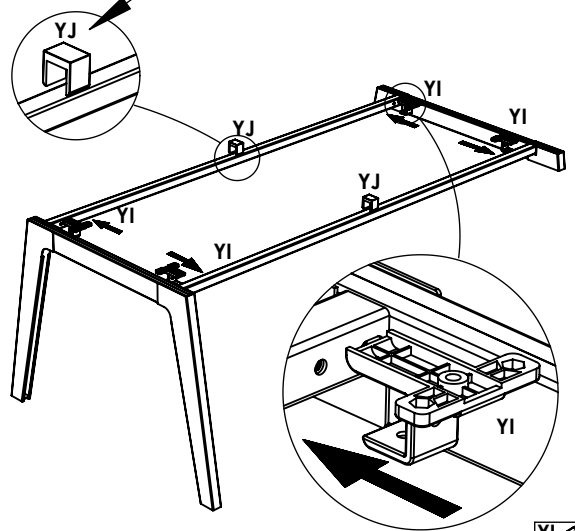

1D

OK x2

2D

⚠ Seulement pour long.160 et 180

YJ x2

YI x4

DROIT

x4	x8	x4	x2	x2	x2	x4			
Uniquement le 160 et 180		x2							
2.5m 1.5m	20 mn	x2					6	4	

3D

PV x4

PX x8

couleur	référence	identifiant
blanc	QUPE0218	A
gris ant.	QUPE0219	A
blanc	QUPE0216	C
gris ant.	QUPE0217	C

long.	référence	identifiant
1655	QUPE0134 1	B

4D

! ATTENTION AU SENS

5D

GAUCHE

PV M6x16 x4	PX M6x16 x8	YI x4	OK x2	OL x2	PP M8x30 x2	QO M6x25 x4			
Uniquement le 160 et 180		YJ x2							
2.5m x 1m	30 mn	x1				6	4		

2G

Seulement pour long. 160 et 180

couleur	référence	identifiant
blanc	QUPE0218	A
gris ant.	QUPE0219	A
blanc	QUPE0216	C
gris ant.	QUPE0217	C