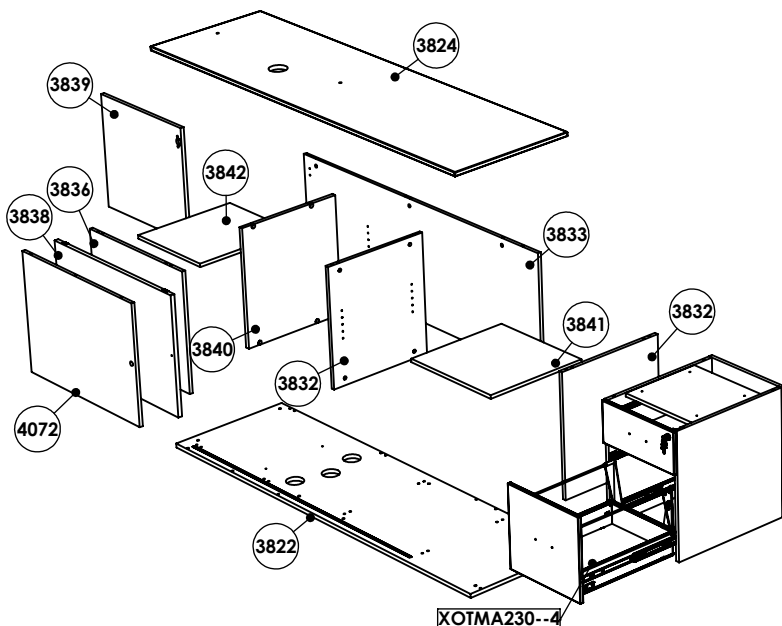

GAUCHE

PV M6x16 x4	PX M6x16 x8	YI x4	OK x2	OL x2	PP M8x30 x2	QO M6x25 x4			
Uniquement le 160 et 180		YJ x2							
2.5m x 1m	30 mn	x1				6	4		

2G

Seulement pour long. 160 et 180

couleur	référence	identifiant
blanc	QUPE0218	A
gris ant.	QUPE0219	A
blanc	QUPE0216	C
gris ant.	QUPE0217	C

UMTMA234 - -

AH 4x30 x8	AS x4	B 1/2mm x18	BG x8	BI x1	BX 3,5x15 x3	C 8x35 x36	CA x1	EC x1
FO x7	GX x4	JD x18	HG x2	KU x2	SA M4x25 x1	VF x1		
2.5m 1.5m 40 mn	x 2							

XOTMA230--4

10

11

12

BG
x8

13