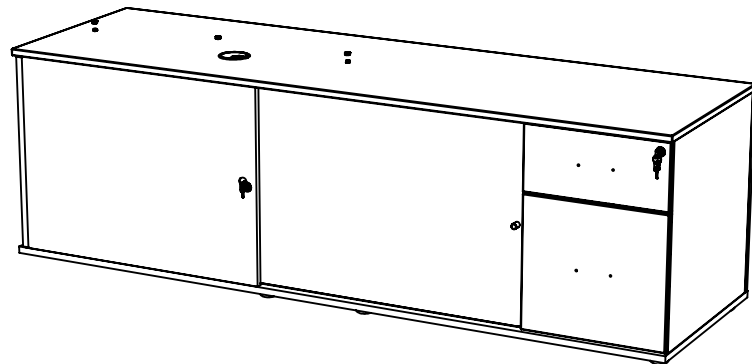

UMTMA234 - -

AH 4x30 x8	AS x4	B 1/2mm x18	BG x8	BI x1	BX 3,5x15 x3	C 8x35 x36	CA x1	EC x1
FO x7	GX x4	JD x18	HG x2	KU x2	SA M4x25 x1	VF x1		
2.5m 1.5m 40 mn	x 2							

XOTMA230--4