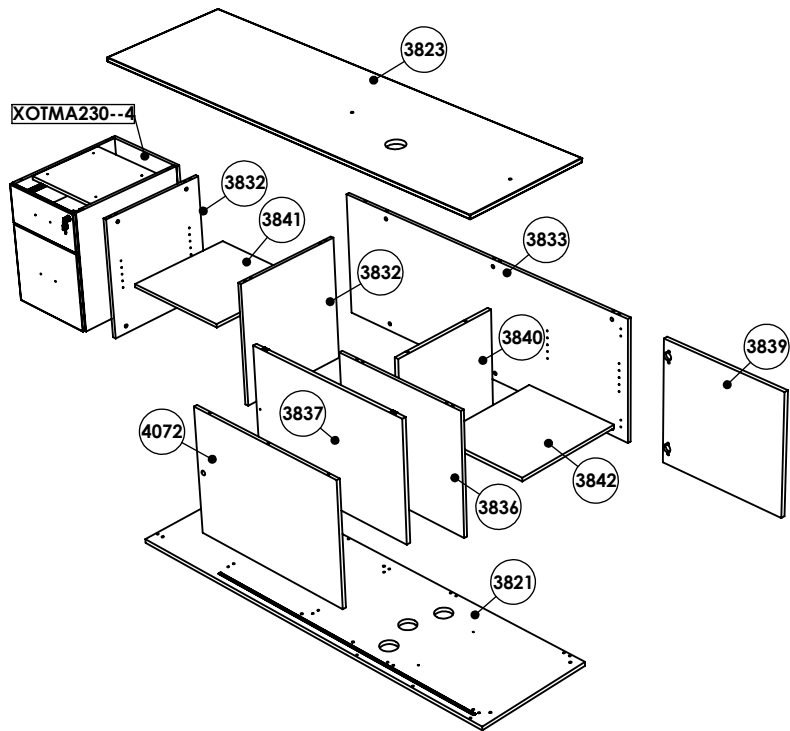

GAUCHE

PV M6x16 x4	PX M6x16 x8	YI x4	OK x2	OL x2	PP M8x30 x2	QO M6x25 x4			
Uniquement le 160 et 180		YJ x2							
2.5m x 1m	30 mn	x1				6	4		

2G

Seulement pour long. 160 et 180

couleur	référence	identifiant
blanc	QUPE0218	A
gris ant.	QUPE0219	A
blanc	QUPE0216	C
gris ant.	QUPE0217	C

UMTMA234 - -

AH 4x30 x8	AS x4	B 1/2mm x18	BG x8	BI x1	BX 3,5x15 x3	C 8x35 x36	CA x1	EC x1
FO x7	GX x4	JD x18	HG x2	KU x2	SA M4x25 x1	VF x1		
2.5m 1.5m 40 mn	x 2							

XOTMA230--4

10

11

12

BG
x8

13

UMTMA235 - -

AH 4x30 x8	AS x4	B 2mm x18	BG x8	BI x1	BX 3,5x15 x3	C 8x35 x36	CA x1	EC x1
FO x7	GX x4	JD x18	HG x2	KU x2	SA M4x25 x1	VF x1		
2,5m 1,5m	40 mn	x 2						

10

11

12

13