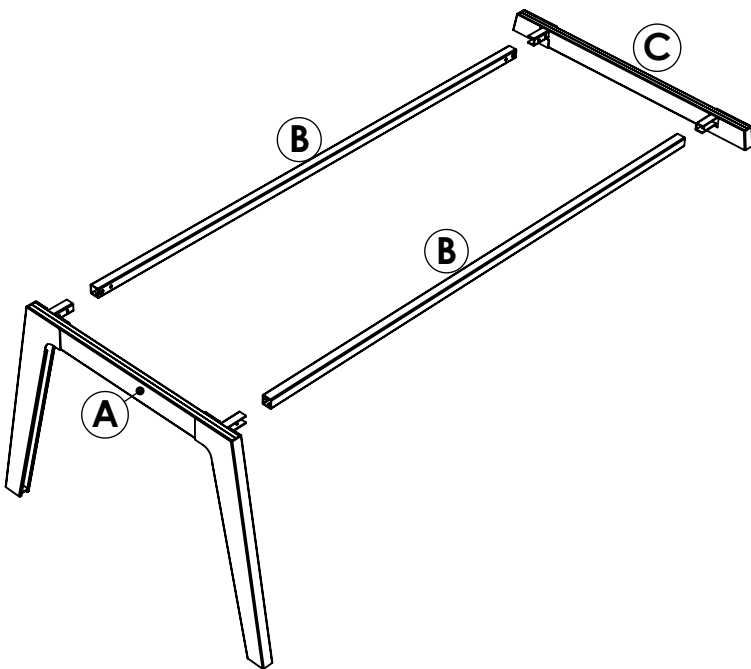

1D

OK x2

2D

⚠ Seulement pour long.160 et 180

YJ x2

YI x4

DROIT

x4	x8	x4	x2	x2	x2	x4			
Uniquement le 160 et 180		x2							
2.5m 1.5m	20 mn	x2					6	4	

3D

PV x4

PX x8

couleur	référence	identifiant
blanc	QUPE0218	A
gris ant.	QUPE0219	A
blanc	QUPE0216	C
gris ant.	QUPE0217	C

long.	référence	identifiant
1655	QUPE0134 1	B

4D

! ATTENTION AU SENS

5D

GAUCHE

PV M6x16 x4	PX M6x16 x8	YI x4	OK x2	OL x2	PP M8x30 x2	QO M6x25 x4			
Uniquement le 160 et 180		YJ x2							
2.5m x 1m	30 mn	x1				6	4		

2G

Seulement pour long. 160 et 180

couleur	référence	identifiant
blanc	QUPE0218	A
gris ant.	QUPE0219	A
blanc	QUPE0216	C
gris ant.	QUPE0217	C