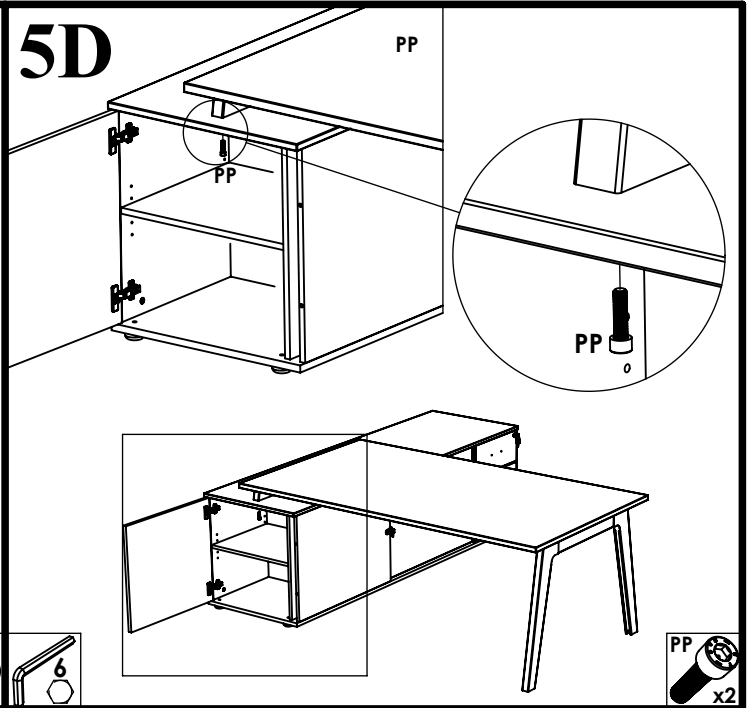

3D

PV x4

PX x8

couleur	référence	identifiant
blanc	QUPE0218	A
gris ant.	QUPE0219	A
blanc	QUPE0216	C
gris ant.	QUPE0217	C

long.	référence	identifiant
1655	QUPE0134 1	B

4D

! ATTENTION AU SENS

5D

GAUCHE

PV M6x16 x4	PX M6x16 x8	YI x4	OK x2	OL x2	PP M8x30 x2	QO M6x25 x4			
Uniquement le 160 et 180		YJ x2							
2.5m x 1m	30 mn	x1				6	4		

2G

Seulement pour long. 160 et 180

couleur	référence	identifiant
blanc	QUPE0218	A
gris ant.	QUPE0219	A
blanc	QUPE0216	C
gris ant.	QUPE0217	C