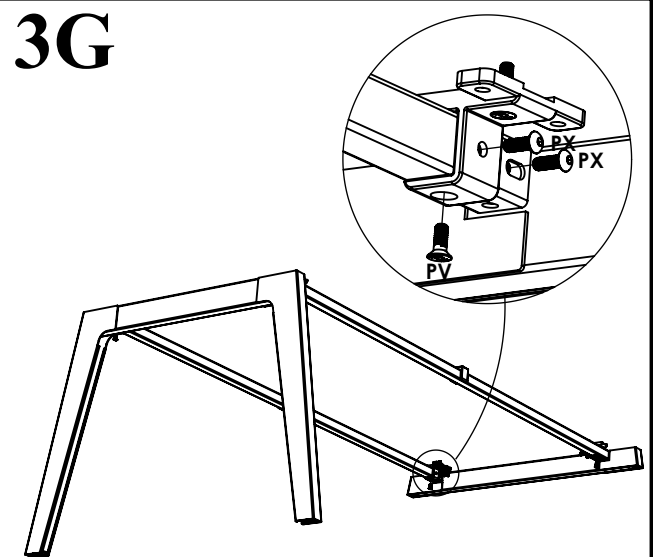

GAUCHE

PV M6x16 x4	PX M6x16 x8	YI x4	OK x2	OL x2	PP M8x30 x2	QO M6x25 x4			
Uniquement le 160 et 180		YJ x2							
2.5m x 1m	30 mn	x1				6	4		

2G

Seulement pour long. 160 et 180

couleur	référence	identifiant
blanc	QUPE0218	A
gris ant.	QUPE0219	A
blanc	QUPE0216	C
gris ant.	QUPE0217	C