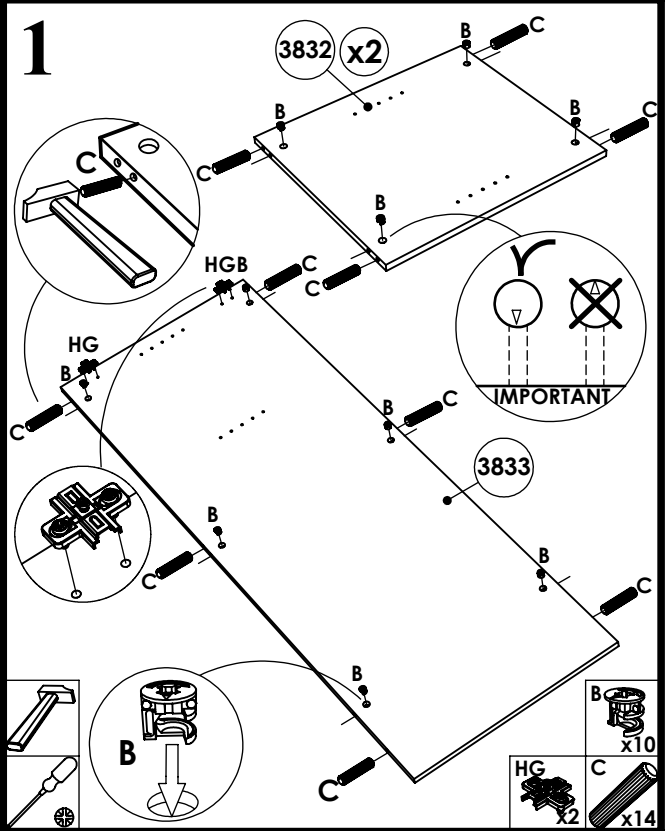

GAUCHE

PV M6x16 x4	PX M6x16 x8	YI x4	OK x2	OL x2	PP M8x30 x2	QO M6x25 x4			
Uniquement le 160 et 180		YJ x2							
2.5m x 1m	30 mn	x1				6	4		

2G

Seulement pour long. 160 et 180

couleur	référence	identifiant
blanc	QUPE0218	A
gris ant.	QUPE0219	A
blanc	QUPE0216	C
gris ant.	QUPE0217	C

UMTMA234 - -

AH 4x30 x8	AS x4	B 1/2mm x18	BG x8	BI x1	BX 3,5x15 x3	C 8x35 x36	CA x1	EC x1
FO x7	GX x4	JD x18	HG x2	KU x2	SA M4x25 x1	VF x1		
2.5m 1.5m 40 mn	x 2							

XOTMA230--4

10

11

12

BG
x8

13

UMTMA235 - -

AH 4x30 x8	AS x4	B 2mm x18	BG x8	BI x1	BX 3,5x15 x3	C 8x35 x36	CA x1	EC x1
FO x7	GX x4	JD x18	HG x2	KU x2	SA M4x25 x1	VF x1		
2,5m 1,5m	40 mn	x 2						

10

11

12

13