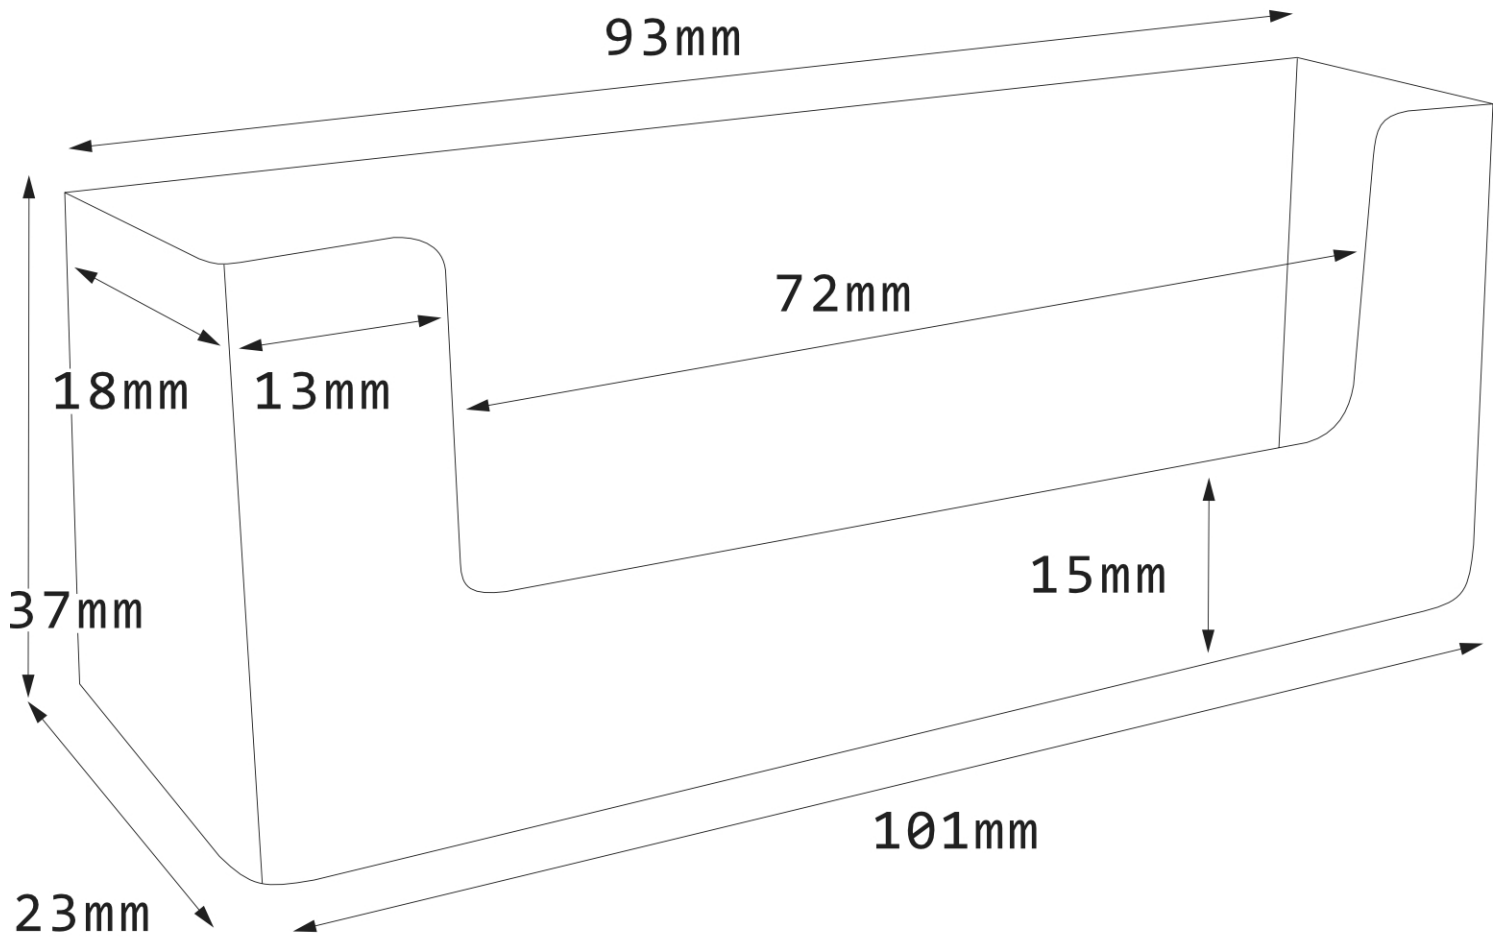

HOJA DE PRODUCTO

Porta Tarjetero De Pared 1 Nivel Apaisado

WBC93

- Para colocación en la pared
- Tarjetas 93 x 50 mm en horizontal
- Profundidad de receptáculo: 18 mm

HOJA DE PRODUCTO

Porta Tarjetero De Pared 1 Nivel Apaisado

WBC93

HOJA DE PRODUCTO

Porta Tarjetero De Pared 1 Nivel Apaisado

WBC93

INFORMACIÓN BÁSICA

SKU	Sizes (mm) (A x B x C)	Formato (mm)	Tamaño visible (mm) (VXxVY)	Distancia entre agujeros (mm) (XxY)
WBC93	101 x 37 x 23	50 x 93 mm	-	-

Orientación	Weight (kg)
Horizontal	0,05

INFORMACIÓN DEL EMBALAJE

Número de paquetes 1 (mm)	Número de paquetes 2 (mm)	Número de paquetes 3 (mm)
525 x 280 x 200	-	-

Numero de piezas por pallet	Peso del pallet(kg)	Tipo de pallet
14 000	742	EUR