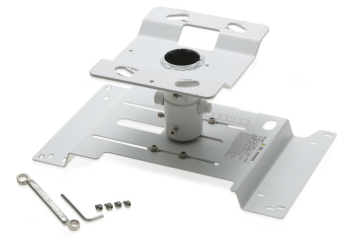

Epson Soporte para techo (Blanco) - ELPMB22

Marca : Epson

Código del producto: V12H003B22

Nombre del producto : Soporte para techo (Blanco) - ELPMB22

Soporte para techo (Blanco) - ELPMB22

Epson Soporte para techo (Blanco) - ELPMB22. Tipo de montaje: Techo, Color del producto: Blanco, Productos compatibles: Epson EB-G5100, 5150NL, 5200WNL, 5300NL, 5350NL. Ancho del paquete: 217 mm, Profundidad del paquete: 380 mm, Altura del paquete: 270 mm. País de origen: China. Cantidad por paquete: 1 pieza(s), Cantidad por palé: 81 pieza(s), Cantidad por palé (Reino Unido): 90 pieza(s)

| Desempeño | | Otras características | |
|---------------------------|---|--|-------------|
| Tipo de montaje * | Techo | País de origen | China |
| Color del producto * | Blanco | Datos logísticos | |
| Productos compatibles | Epson EB-G5100, 5150NL, 5200WNL, 5300NL, 5350NL | Cantidad por paquete | 1 pieza(s) |
| Peso y dimensiones | | Cantidad por palé | 81 pieza(s) |
| Ancho del paquete | 217 mm | Código de Sistema de Armomización (SA) | 83024190 |
| Profundidad del paquete | 380 mm | Cantidad por palé (Reino Unido) | 90 pieza(s) |
| Altura del paquete | 270 mm | | |
| Peso del paquete | 4,144 g | | |