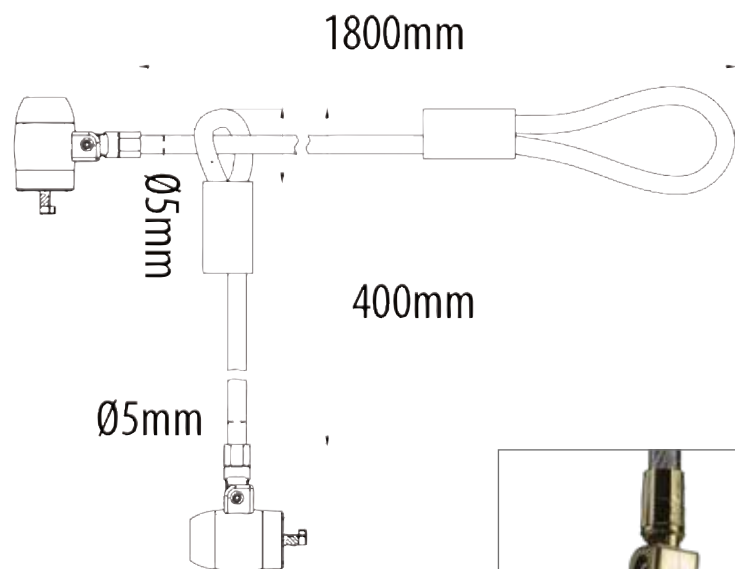

# Antivol en câble à double tête avec système à clef - 1,80m + 0.40m

Antivol double à encoche pour les ordinateurs possédant une encoche de sécurité.

Egalement utilisable avec les écrans plats ayant une encoche prévue à l'arrière.

Il est constitué d'un câble de 1,80m sur lequel peut coulisser un autre câble de 0.4m afin de sécuriser deux matériels.

- Longueur du câble principal : 1,80m
- Longueur du câble secondaire : 0,40m
- Diamètre du câble 5mm
- Livré avec 2 clés

Double tête

Encoche type Kensington

Dual heads security cable notch key system. Also usable with flat screens with a notch provided at the back. It consists of a cable of 1,80m on which can slide another cable of 0.4m in order to secure two materials.

- Length of main cable: 1,80m
- Length of secondary cable: 0.40m
- Cable diameter 5mm
- Delivered with 2 keys

Photos non contractuelles