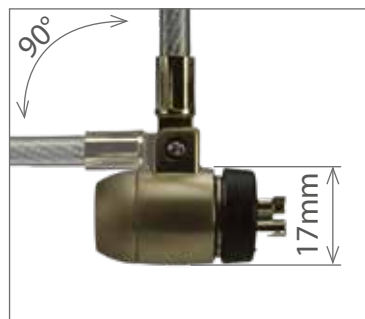

# Antivol en câble à double tête avec système à clef - 1,80m + 0.40m

Antivol double à encoche pour les ordinateurs possédant une encoche de sécurité.

Egalement utilisable avec les écrans plats ayant une encoche prévue à l'arrière.

Il est constitué d'un câble de 1,80m sur lequel peut coulisser un autre câble de 0.4m afin de sécuriser deux matériels.

- Longueur du câble principal : 1,80m
- Longueur du câble secondaire : 0,40m
- Diamètre du câble 5mm
- Livré avec 2 clés

Double tête

Encoche type Kensington

Dual heads security cable notch key system. Also usable with flat screens with a notch provided at the back. It consists of a cable of 1,80m on which can slide another cable of 0.4m in order to secure two materials.

- Length of main cable: 1,80m
- Length of secondary cable: 0.40m
- Cable diameter 5mm
- Delivered with 2 keys

Photos non contractuelles