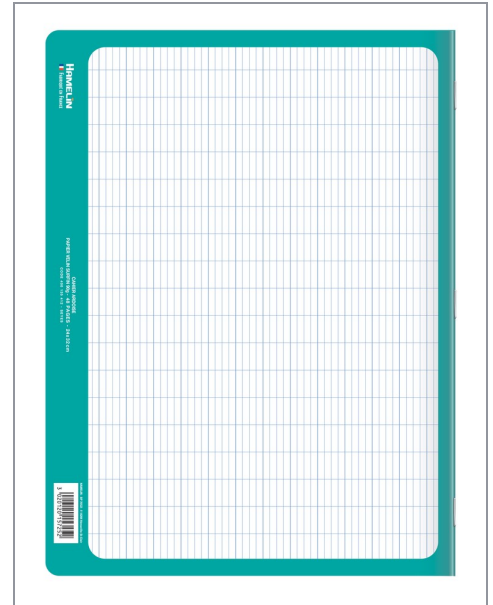

Code SAP	400135412
Marque	Conquérant
Nom de l'article	CONQUERANT Cahier Ardoise Classique 24x32cm Grands Carreaux Seyès 48 Pages Agrafées Couverture Carte Effaçable Blanc

Type de produit	Cahier	Nom de la gamme	Conquérant 9
Couleur	Aqua	Dimension 2D (cm)	24x32
Certification de l'article	EU ECO	Réglure	Seyès
Format DIN	-	Grammage	90
Type de reliure	Agrafé	Type de Couverture	Souple
Nombre de pages	48	OPTIK PAPER®	
Perforations	-		
SCRIBZEE	Non		

DONNÉES LOGISTIQUES

Pays d'origine	France	Code nomenclature douanière	48202000
Type de conditionnement	Carton		

	Unité	Pack	Carton	Couche	Palette
Nombre d'unités	1	20	80	800	3200
Longueur (cm)	32	32	32,5	120	120
Largeur (cm)	24	24	26	80	80
Hauteur (cm)	0,3	6,5	26	26	119
Poids Brut (g)	190	3860	15500	155000	632000
Code EAN	3020120157252	3020120157269	3020120157276		3020120157283

Caractéristiques du produit

- Format scolaire - Largeur : 24cm x Hauteur : 32cm
- Réglure grands carreaux Seyès, en 2 couleurs, avec une marge à gauche
- 48 pages - Epaisseur 90g
- Couverture en carte pelliculée effaçable
- Reliure agrafée
- Les coins du cahier et des pages sont arrondis
- Couleur de la couverture : Blanc avec un cadre bleu turquoise
- Fabriqué en France