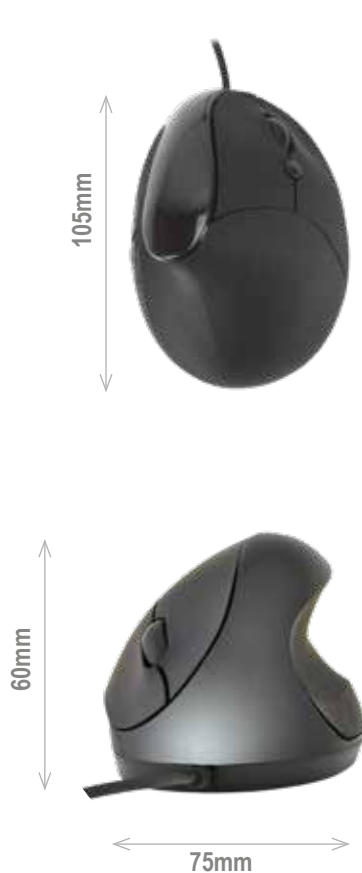

Ref : SS-616DU/N

Souris USB optique 1600 DPI ergonomique pour droitier

Profitez d'un confort optimal et assurez le bien-être de vos articulations grâce à cette souris ergonomique. En effet, son design vertical évite de tordre votre avant-bras et procure une meilleure position de travail.

Ses six boutons, dont un au niveau de la molette, faciliteront votre navigation et sa résolution optique maximum de 1600 dpi vous offrira une grande précision de déplacement.

- Longueur du câble : 1.35m
- Système infrarouge 800/1200/1600 dpi
- Nombre de boutons : 6 dont 1 au niveau de la molette
- Design ergonomique vertical
- Compatible Windows
- Dimensions : 75 x 60 x 105mm

🇬🇧 Enjoy optimal comfort and ensure the well-being of your joints with this ergonomic mouse. Indeed, its vertical design avoids twisting your forearm and provides a better working position.

These three buttons, one at the level of the wheel, will facilitate your navigation and its optical resolution of 1600 DPI will offer you a high precision of displacement.

- Cable length: 1.35m
- Infrared system 800/1200/1600 DPI
- Number of buttons: 6 including 1 on the wheel
- Vertical ergonomic design
- Windows compatible
- Dimensions: 75 x 60 x 105mm

Photos non contractuelles